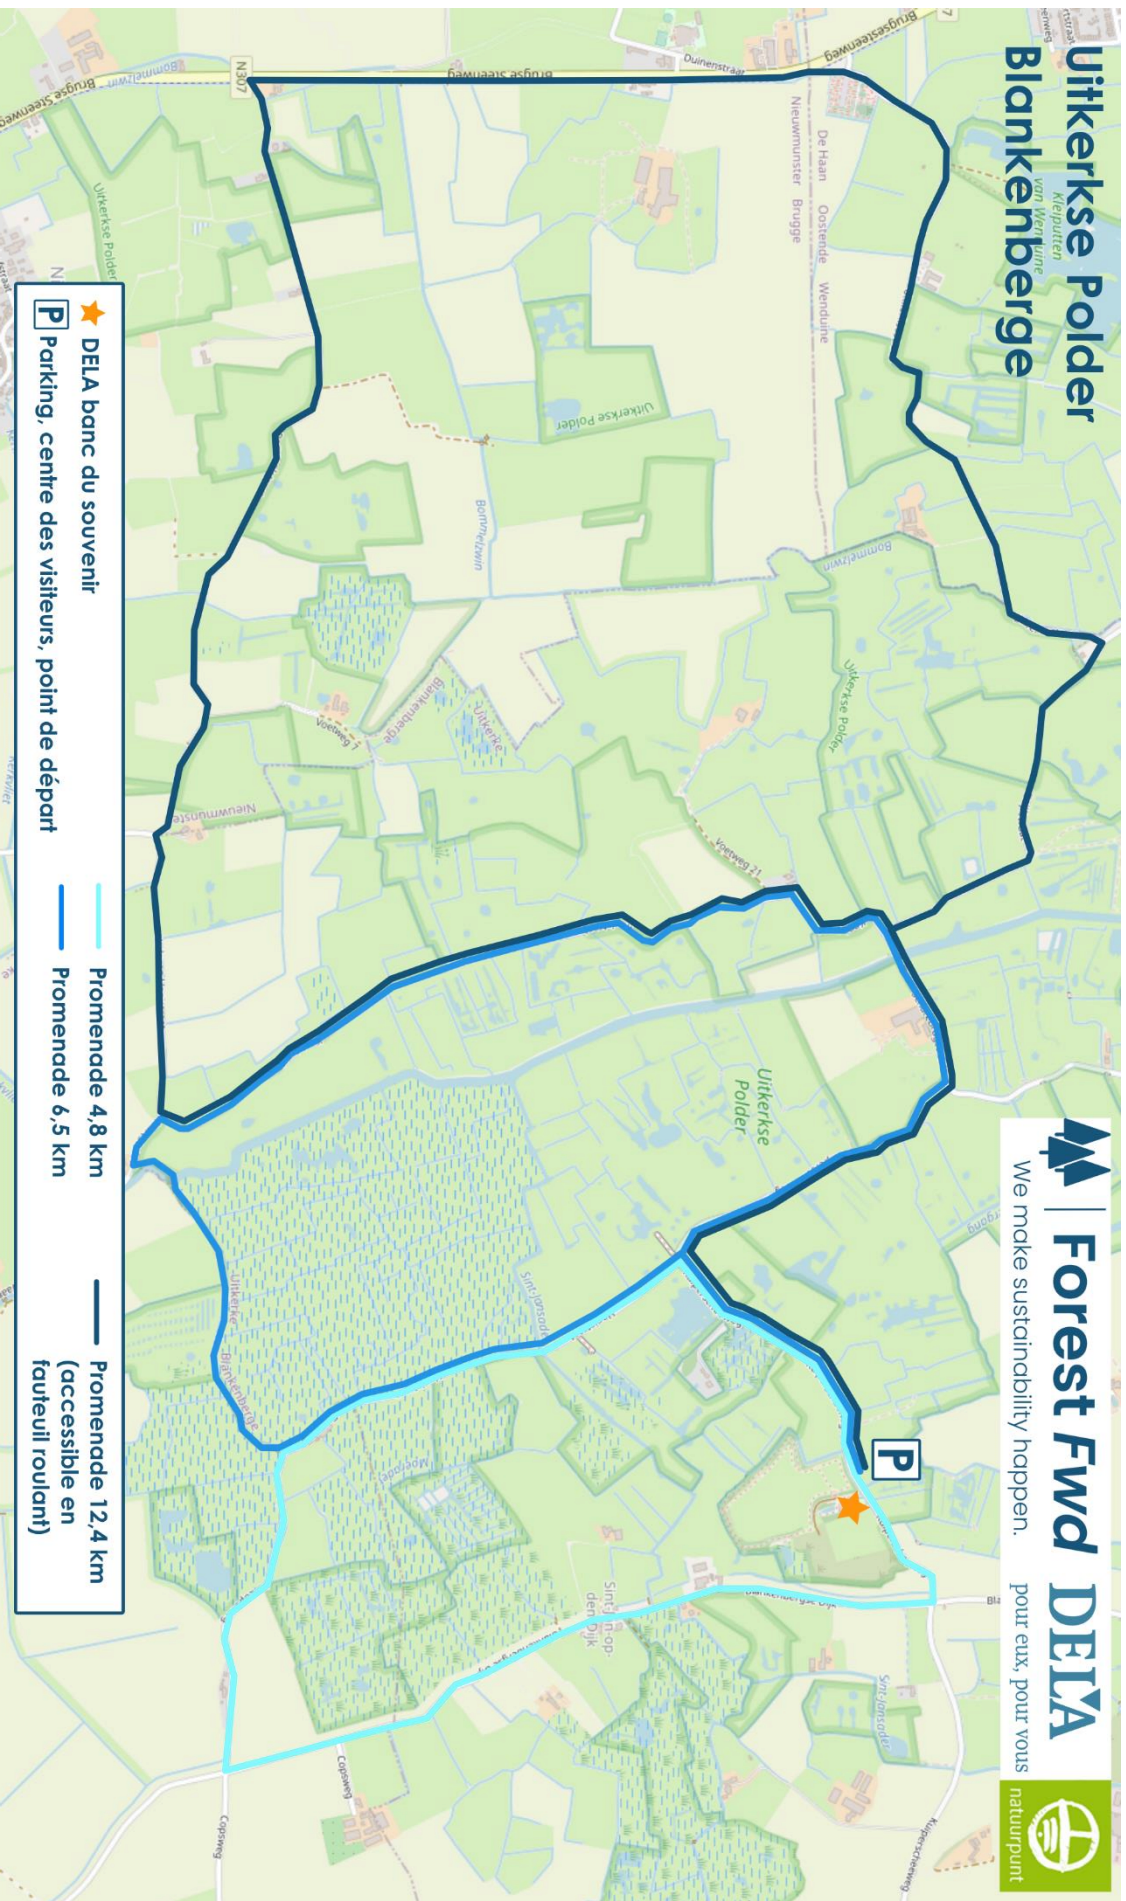

# Uitkerkse Polder von Werrlunje Kieputen Blankenberge

- ★ DELA banc du souvenir
- P Parking, centre des visiteurs, point de départ
- Promenade 4,8 km
- Promenade 6,5 km
- Promenade 12,4 km (accessible en fauteuil roulant)

We make sustainability happen.

**Forest Fwd DELTA**

pour eux, pour vous